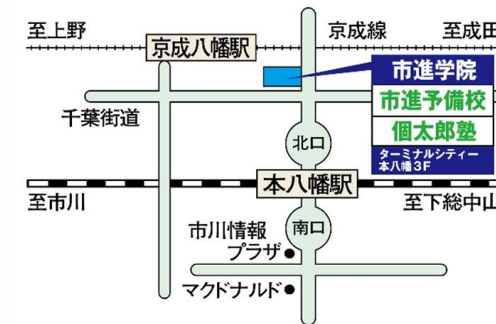

★受講資格については、まずは担当にご相談ください。

●個太郎塾

小1～高3					
コース	指導形態	科目・曜日	時間	授業時間	
個太郎塾 (個別指導)	個別	科目・曜日については 担当にご相談ください	1回80分	◇15:15～16:35 ◇16:50～18:10 ◇18:25～19:45 ◇20:00～21:20	

クラスに適した志望校の目安（高校受験）

小4・小5・小6	中1	中2	中3	県立	国私立(推薦除く)		
J	L10	T	T	千葉 船橋 東葛飾 千葉東 船橋(理) 佐倉(理) 佐倉 薬園台 小金 船橋東 八千代 国府台 幕張総合 松戸国際 津田沼 国分 松戸国際 市川東 市川昂	開成 筑波大付 お茶大附 早稲田系列 慶應系列		
					L	D	市川 昭和秀英 青山学院 明大明治 芝浦工大柏GS 専修大松戸E 芝浦工大柏GL 専修大松戸A 日大習志野
							L1
	G	R2					
			G		R1		

※上記はあくまでも目安です。

「自己ベスト」の成績で、「自己ベスト」の合格へ！

2025年度

本八幡教室 高校受験コース案内

小4・小5・小6・中1・中2・中3

本八幡教室

☎047(321)1881

本八幡駅北口徒歩4分
京成八幡駅徒歩1分

本八幡教室 駐輪場のご案内

駐輪場は京成八幡駅
付近にあります →

出入口は国道14号線沿い、補生堂薬局の隣になります。エレベーターで3階までお上がりください。
※階段は使用しません。

ターミナルタワーに駐輪場はありません。京成八幡駅を超えた先にある、市進本部・ナナカラ(旧市進予備校)の駐輪場をお使いください。使用する場合はスタッカーをお渡しします。スタッカーの貼っていない自転車は撤去されますのでご注意ください。(スタッカーは受付でお配りしております)