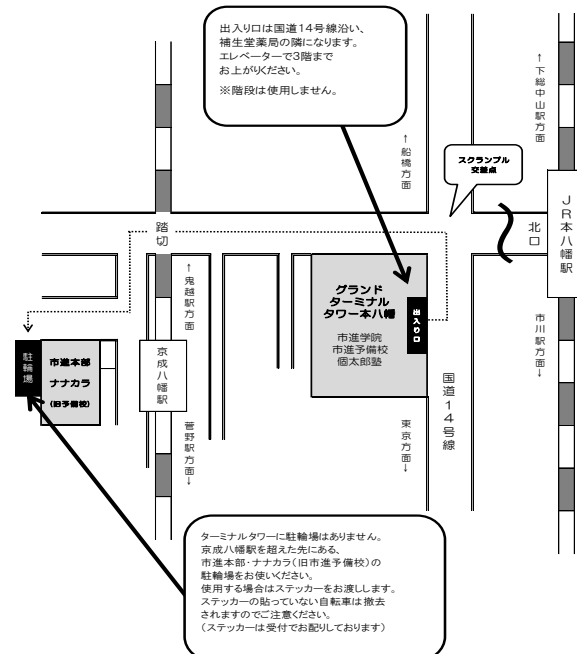

★受講資格については、まずは担当にご相談ください。

●個太郎塾

小1～高3					
コース	指導形態	科目・曜日	時間	授業時間	
個太郎塾 (個別指導)	個別	科目・曜日については 担当にご相談ください	1回80分	◇15:15～16:35 ◇16:50～18:10 ◇18:25～19:45 ◇20:00～21:20	

クラスに適した志望校の目安（高校受験）

小4・小5・小6	中1	中2	中3	県立	国私立(推薦除く)		
J	L10	T	T	千葉 船橋 東葛飾 千葉東 船橋(理) 佐倉(理) 佐倉 薬園台 小金 船橋東 八千代 国府台 幕張総合 松戸国際 津田沼 国分 松戸国際 市川東 市川昂	開成 筑波大付 お茶大附 早稲田系列 慶應系列		
					L	D	市川 昭和秀英 青山学院 明大明治 芝浦工大柏GS 専修大松戸E 芝浦工大柏GL 専修大松戸A 日大習志野
							L1
	G	R2					
			G		R1		

※上記はあくまでも目安です。

「自己ベスト」の成績で、「自己ベスト」の合格へ！

2025年度

本八幡教室 高校受験コース案内

小4・小5・小6・中1・中2・中3

本八幡教室

☎047(321)1881

本八幡駅北口徒歩4分
京成八幡駅徒歩1分

本八幡教室 駐輪場のご案内

駐輪場は京成八幡駅
付近にあります →

出入口は国道14号線沿い、補生堂薬局の隣になります。エレベーターで3階までお上がりください。
※階段は使用しません。

ターミナルタワーに駐輪場はありません。京成八幡駅を超えた先にある、市進本部・ナナカラ(旧市進予備校)の駐輪場をお使いください。使用する場合はスタッカーをお渡しします。スタッカーの貼っていない自転車は撤去されますのでご注意ください。(スタッカーは受付でお配りしております)